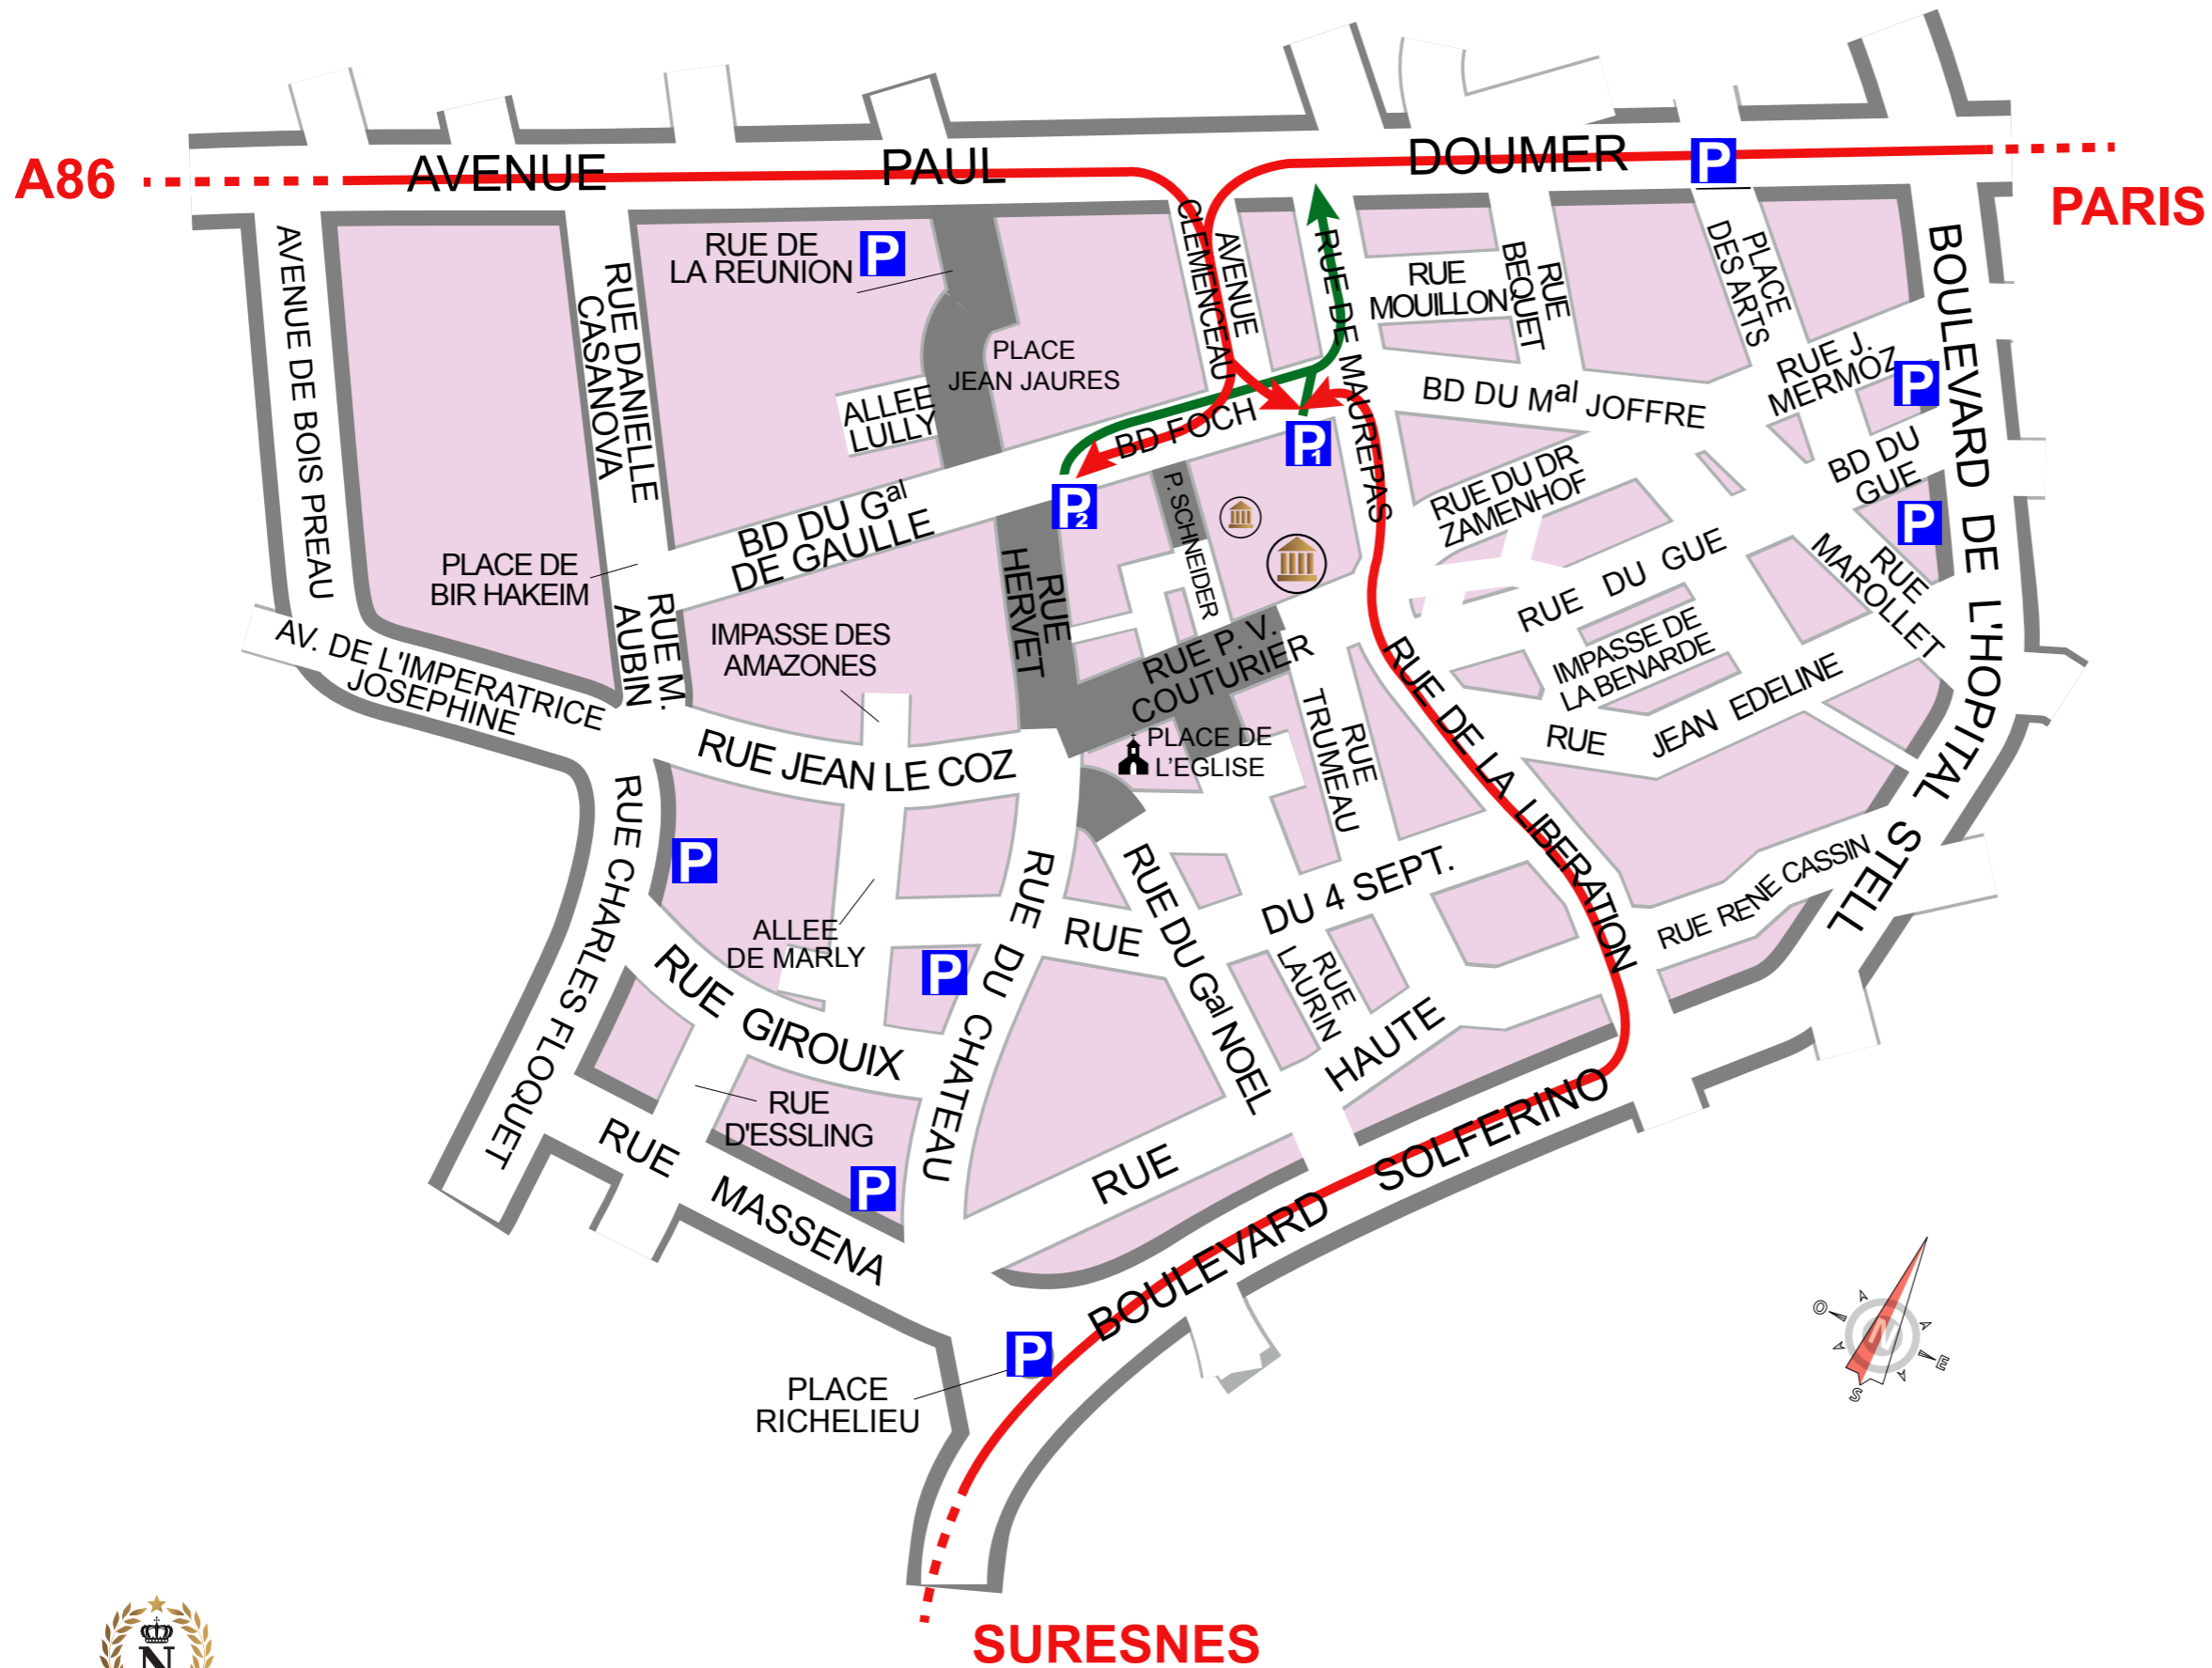

Plan d'accès au mariage célébré le samedi

Informations

- > 1h de GRATUITÉ
- > Parkings du centre-ville : valider le ticket de parking avant de reprendre son véhicule
- > Parking de l'Hôtel de Ville : entrée piétons côté manège

Légende

-  Itinéraire en direction de l'Hôtel de Ville
-  Itinéraire pour sortir du Centre-Ville
-  Voies fermées
-  Ancienne Mairie : Lieu de célébration des mariages (7 rue Paul Vaillant Couturier)
-  Hôtel de Ville

Parkings

-  Parking de l'Hôtel de Ville (3 Boulevard Foch)
-  Parking de la Médiathèque (17 Boulevard Foch)
-  Parking